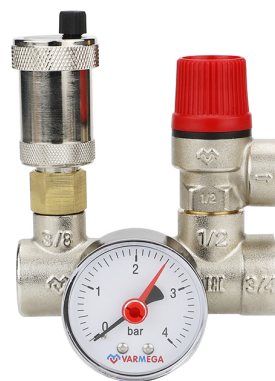

Предохранительная и регулирующая арматура

Группа безопасности котла Varmega VM16201, 1", никелированная латунь

Арт. VM16201