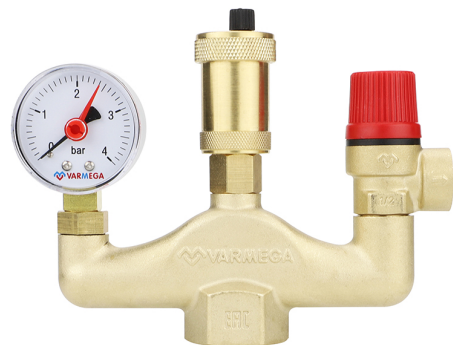

Россия +7(495)268-04-70

Казахстан +(727)345-47-04

Беларусь +(375)257-127-884

Узбекистан +998(71)205-18-59

Киргизия +996(312)96-26-47

эл.почта: vgb@nt-rt.ru || сайт: <https://varmega.nt-rt.ru/>

Предохранительная и регулирующая арматура
**Группа безопасности и подключения
расширительного бака Varmega
VM16401, 3/4" ВР-НР, консоль из
оцинкованной стали, до 50 кВт**
Арт. VM16401