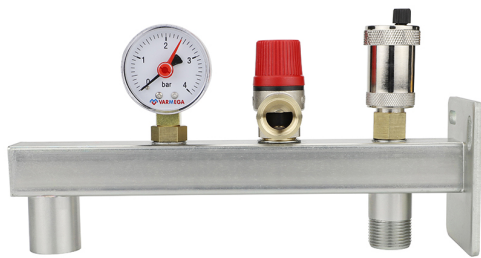

Россия +7(495)268-04-70

Казахстан +(727)345-47-04

Беларусь +(375)257-127-884

Узбекистан +998(71)205-18-59

Киргизия +996(312)96-26-47

эл.почта: vgb@nt-rt.ru || сайт: <https://varmega.nt-rt.ru/>

Предохранительная и регулирующая арматура
**Группа безопасности и подключения
расширительного бака Varmega
VM16401, 3/4" ВР-НР, консоль из
оцинкованной стали, до 50 кВт**
Арт. VM16401