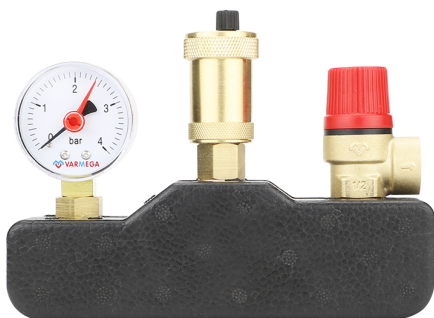

Предохранительная и регулирующая арматура
**Группа безопасности и подключения
расширительного бака Varmega
VM16401, 3/4" ВР-НР, консоль из
оцинкованной стали, до 50 кВт**
Арт. VM16401

Предохранительная и регулирующая арматура
**Группа безопасности котла Varmega
VM16001, 1", латунь**
Арт. VM16001